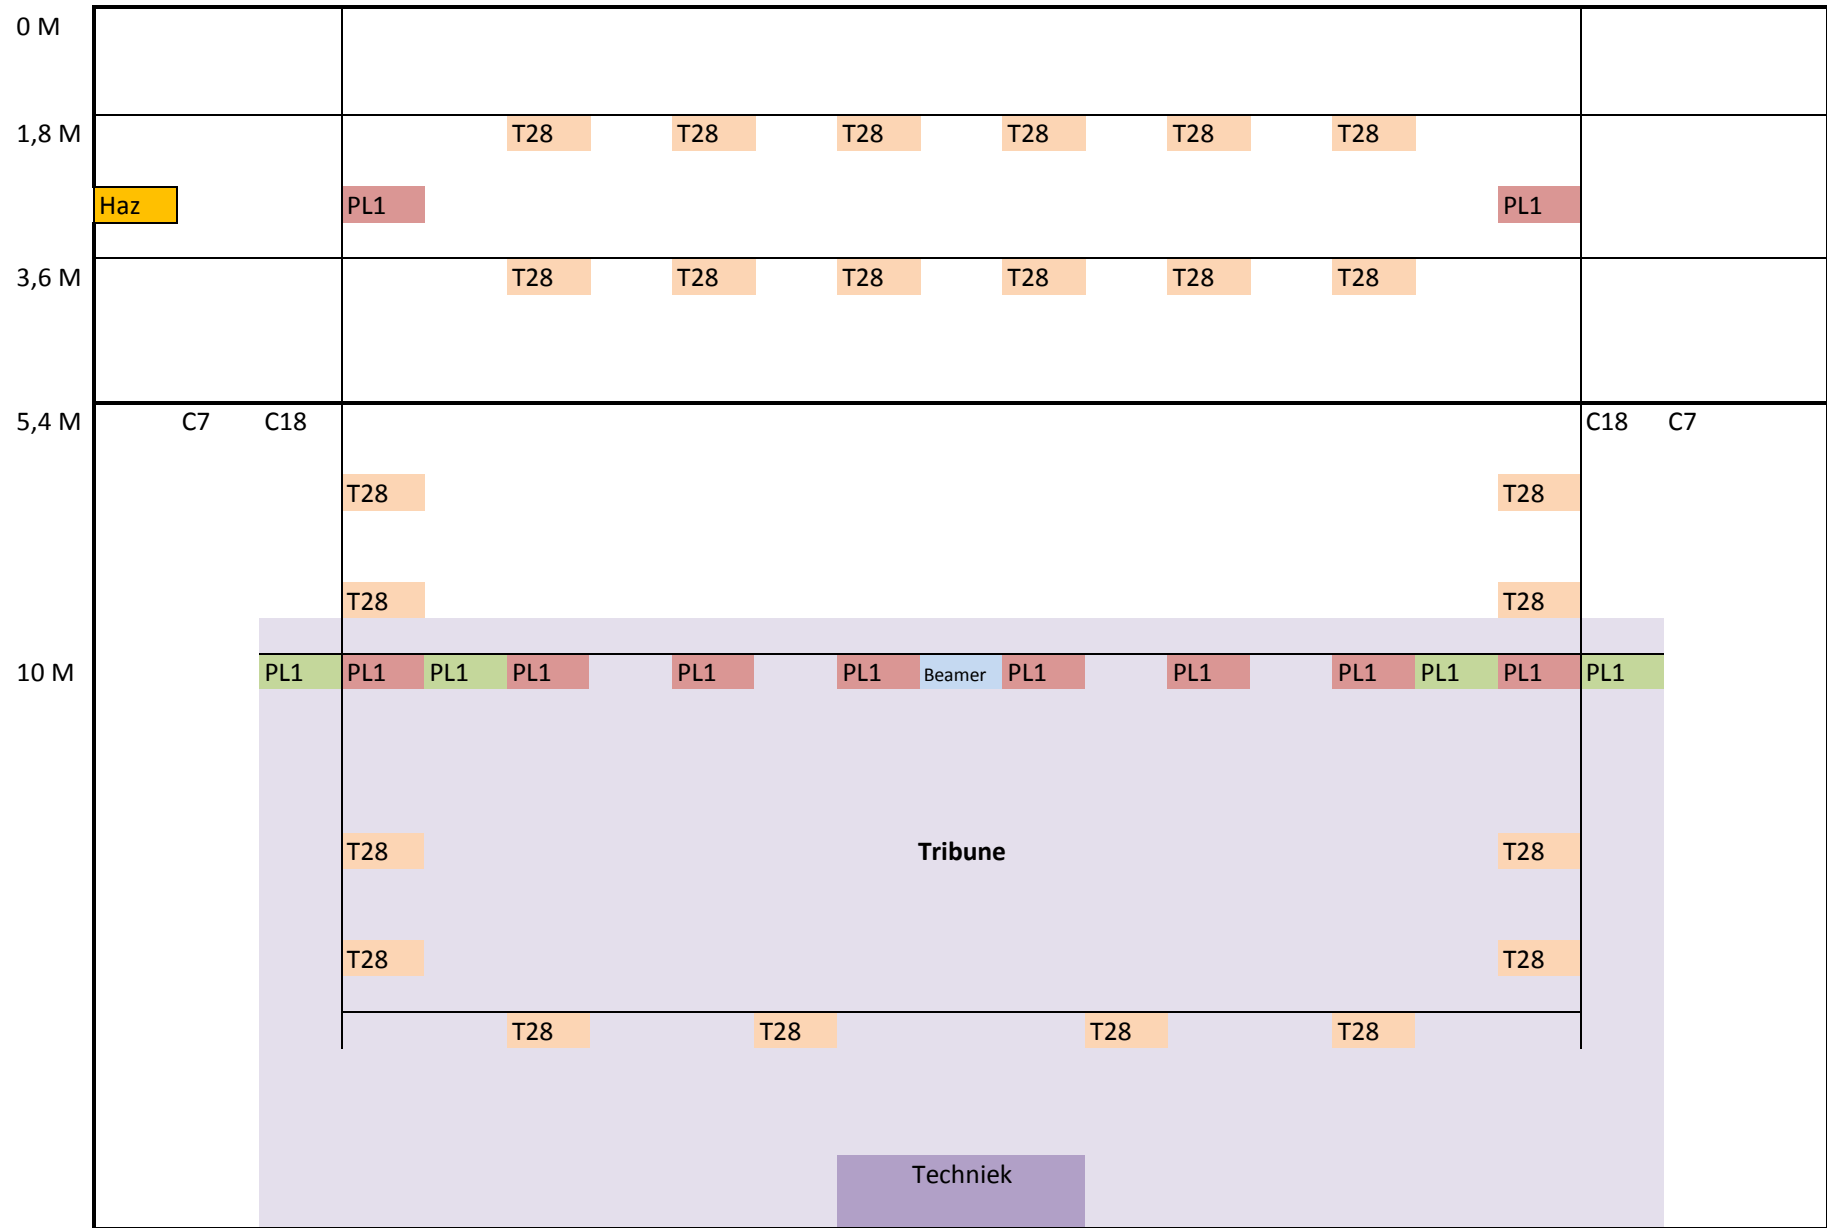

DMX LIJST Theater Het Punt Vroomshoop

Fixture	name	dmx ch.
Selecon	PLFresnel-1	9
Selecon	PLProfile-1	9
Expolight	Tour 28 zoom	12
Showtec	Compact par 7 tri	4
HazeBase	Pro	2

			DMX lijn
	Zaaltrack	start adress	
1	PLProfile-1	1	1
2	PLFresnel-1	10	1
3	PLProfile-1	19	1
4	PLFresnel-1	28	1
5	PLFresnel-1	37	1
6	PLFresnel-1	46	1
7	PLFresnel-1	55	1
8	PLFresnel-1	64	1
9	PLFresnel-1	73	1
10	PLProfile-1	82	1
11	PLFresnel-1	91	1
12	PLFresnel-1	100	1

	Middentrack		
13	Tour 28 zoom	200	1
14	Tour 28 zoom	212	1
15	Tour 28 zoom	224	1
16	Tour 28 zoom	236	1
17	Tour 28 zoom	248	1
18	Tour 28 zoom	260	1

	Achtertrack		
19	PLFresnel-1	109	1
20	Tour 28 zoom	272	1
21	Tour 28 zoom	284	1
22	Tour 28 zoom	296	1
23	Tour 28 zoom	308	1
24	Tour 28 zoom	320	1
25	Tour 28 zoom	332	1
26	PLFresnel-1	118	1

	Publiek/Tribune Track		
27	Tour 28 zoom	452	1
28	Tour 28 zoom	464	1
29	Tour 28 zoom	476	1
30	Tour 28 zoom	488	1

	OVERIGE		
31	Compact par 7 tri	176	Showtec ledspot voor aanlichten voor doek hangen buiten de line-array links
32	Compact par 7 tri	188	Showtec ledspot voor aanlichten voor doek hangen buiten de line-array rechts
33	Compact par 18 tri	192	Showtec ledspot voor aanlichten voor doek hangen buiten de line-array links
34	Compact par 18 tri	196	Showtec ledspot voor aanlichten voor doek hangen buiten de line-array rechts
35	Zaal licht	500	Dit is PL verlichting !! Niet goed dimbaar !!
36	Wand Led	501	Dit is een LED strip links en rechts in de zaal
37	Wand Downlight	502	Dit is PL verlichting !! Niet dimbaar !!
38	Podium werklicht	503	Dit is PL verlichting !! Niet goed dimbaar !!
39	Hazer	504	Smoke
	Hazer	505	Fan

Fixture LIJST Theater Het Punt Vroomshoop